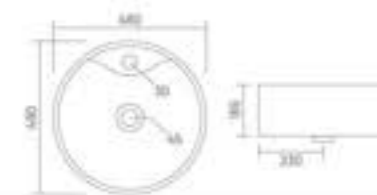

BRIGO

Table Top Basin
L 405 W 405 H 140

TABLE TOP BASIN

NEXA

Table Top Basin
L 480 W 480 H 165

CANDY

Table Top Basin
L 380 W 265 H 125

CORNIA