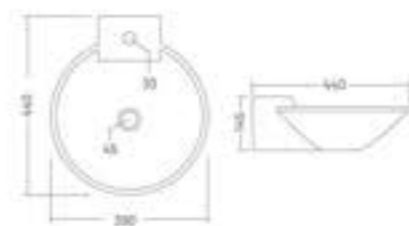

Table Top Basin
L 435 W 435 H 125

TEBU

Table Top Basin
L 320 W 320 H 150

SONA (Matt)

Table Top Basin
L 405 W 405 H 140

TABLE TOP BASIN

VITRO

Table Top Basin
L 390 W 440 H 145