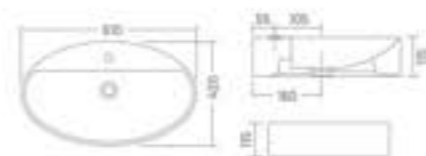

ROSSA

Table Top Basin
L 710 W 385 H 145

AQURA

Table Top Basin
L 610 W 470 H 145

CIAZ

Table Top Basin
L 610 W 420 H 115

SPENTA

Table Top Basin
L 465 W 465 H 110