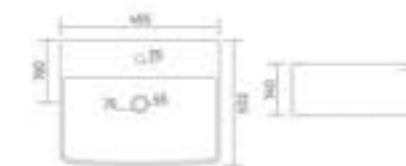

AVVIO
Table Top Basin
L 470 W 325 H 120