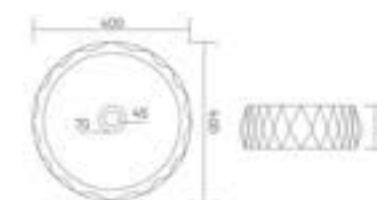

TABLE TOP BASIN

CIVIK

Table Top Basin
L 400 W 400 H 150