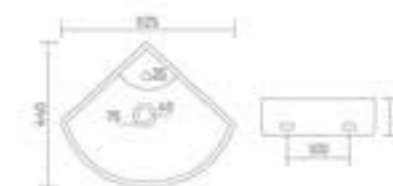

TABLE TOP BASIN

VITRO

Table Top Basin
L 390 W 440 H 145

BRIGO

Table Top Basin
L 405 W 405 H 140

TABLE TOP BASIN

NEXA

Table Top Basin
L 480 W 480 H 165

CANDY

Table Top Basin
L 380 W 265 H 125

CORNIA

Table Top Basin
L 525 W 440 H 140