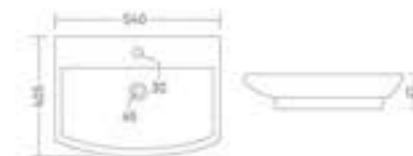

BRYN

Table Top Basin
L 625 W 430 H 125

VINTAGE

Table Top Basin
L 540 W 405 H 120

TABLE TOP BASIN

CANVAS

Table Top Basin
L 370 W 370 H 135

oval of
ecstasy