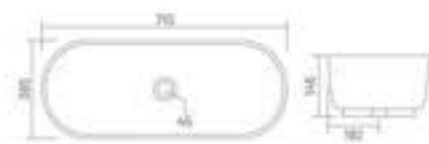

AQURA

Table Top Basin
L 610 W 470 H 145