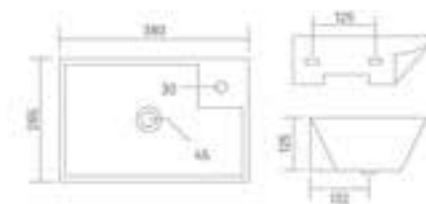

BRIGO

Table Top Basin
L 405 W 405 H 140

TABLE TOP BASIN

NEXA

Table Top Basin
L 480 W 480 H 165

CANDY

Table Top Basin
L 380 W 265 H 125

CORNIA