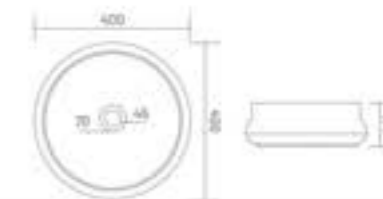

Table Top Basin
L 520 W 420 H 140

SPYKER

Table Top Basin
L 600 W 400 H 120

LUXORA
Table Top Basin
L 400 W 400 H 150

THIN RIM
DESIGN

SIGMA
Table Top Basin
L 400 W 400 H 160

THIN RIM
DESIGN

BERLIN
Table Top Basin
L 400 W 400 H 135