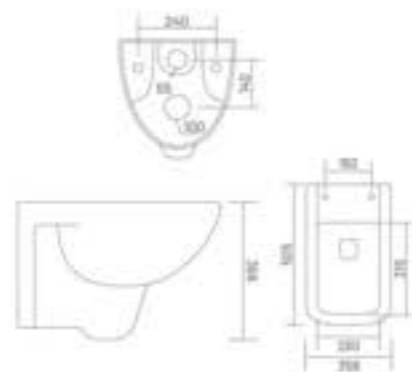

LATIOS

Wall Hung Closet
L 575 W 380 H 376

CASCADE

Wall Hung Closet
L 495 W 385 H 365

UF UF SEAT COVER

PACIFIC

Wall Hung Closet
L 505 W 358 H 366

MINI