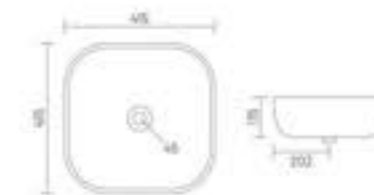

TABLE TOP BASIN

CIVIK

Table Top Basin
L 400 W 400 H 150

MILANO

Table Top Basin
L 350 W 350 H 145

TOTO

Table Top Basin
L 415 W 343 H 168

COSMO

Table Top Basin
L 530 W 350 H 185

NEO

Table Top Basin
L 475 W 435 H 170

KOLAR

Table Top Basin
L 415 W 415 H 115

LATINA

Table Top Basin
L 670 W 350 H 150

TABLE TOP BASIN