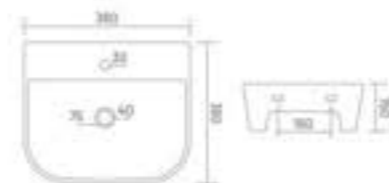

ALEXA
Table Top Basin
L 465 W 325 H 140

AVVIO
Table Top Basin
L 470 W 325 H 120

RIVA

Table Top Basin
L 395 W 330 H 170

THIN RIM DESIGN

ROMA

Table Top Basin
L 360 W 360 H 150

THIN RIM DESIGN