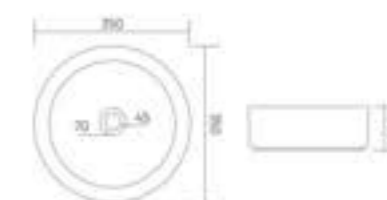

MILANO

Table Top Basin
L 350 W 350 H 145