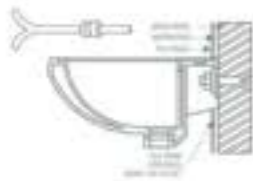

L 515 W 420 H 290

CLASSIC-222

L 570 W 445 H 845

CLASSIC-S/P 222

L 540 W 375 H 405

ORISSA PAN-20" 222

L 515 W 420 H 290

WALL HUNG BASIN