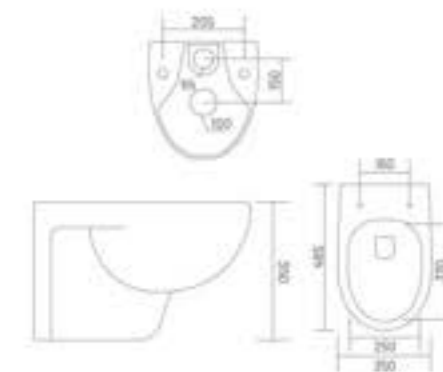

WALL HUNG CLOSET

UF UF SEAT COVER

RETRO

Wall Hung Closet
L 545 W 365 H 330

WALL HUNG CLOSET

RIMLESS DESIGN

UF UF SEAT COVER

AMAZON (Rimless)

Wall Hung Closet
L 535 W 355 H 350

LATIOS

Wall Hung Closet
L 575 W 380 H 376

CASCADE

Wall Hung Closet
L 495 W 385 H 365

UF UF SEAT COVER

PACIFIC

Wall Hung Closet
L 505 W 358 H 366

MINI

Wall Hung Closet
L 485 W 350 H 350