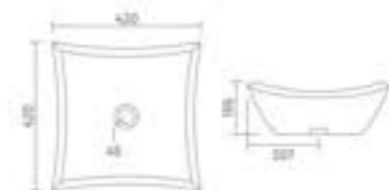

CUBA

Table Top Basin
L 345 W 300 H 130

SQUARE

Table Top Basin
L 350 W 350 H 140

TECCO

Table Top Basin
L 420 W 420 H 155

TABLE TOP BASIN

SERA