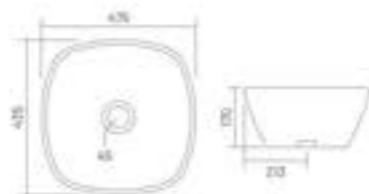

KOLAR

Table Top Basin
L 415 W 415 H 115