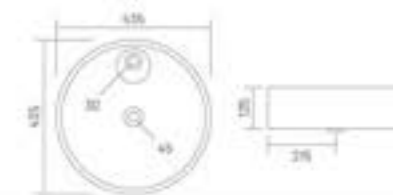

TEBU

Table Top Basin
L 320 W 320 H 150