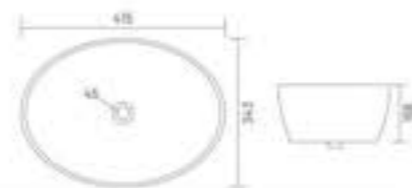

TABLE TOP BASIN

CIVIK

Table Top Basin
L 400 W 400 H 150

MILANO

Table Top Basin
L 350 W 350 H 145

TOTO

Table Top Basin
L 415 W 343 H 168

COSMO