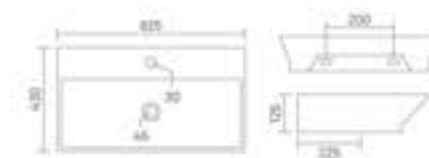

VINTAGE

Table Top Basin
L 540 W 405 H 120