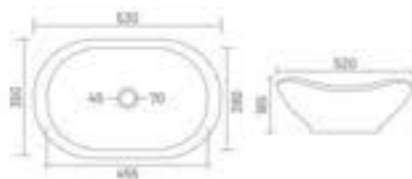

NEO

Table Top Basin
L 475 W 435 H 170