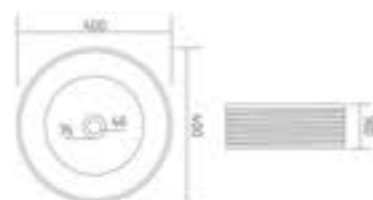

Table Top Basin
L 520 W 420 H 140

SPYKER

Table Top Basin
L 600 W 400 H 120

LUXORA
Table Top Basin
L 400 W 400 H 150

THIN RIM
DESIGN

SIGMA
Table Top Basin
L 400 W 400 H 160

THIN RIM
DESIGN

BERLIN
Table Top Basin
L 400 W 400 H 135